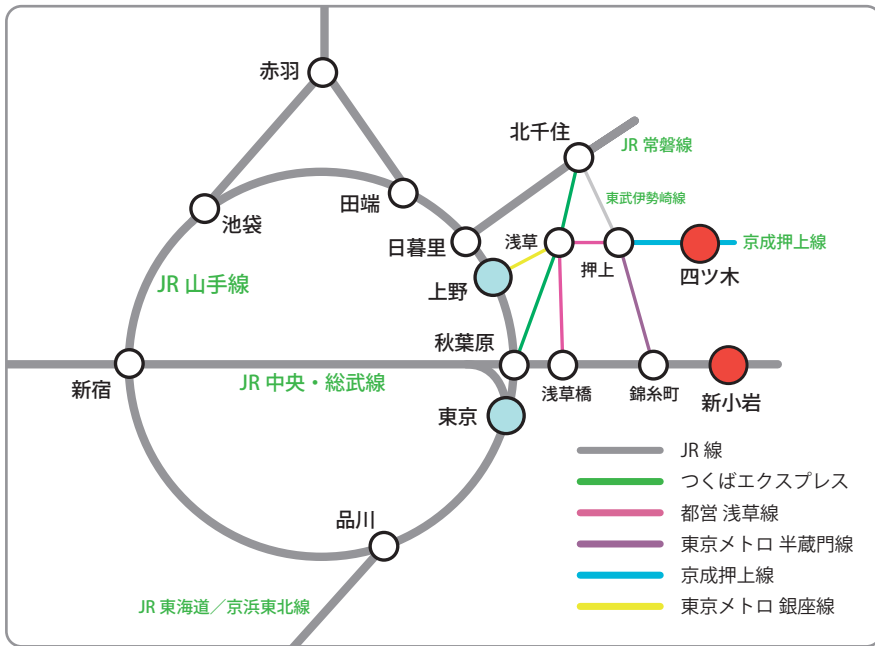

浄光寺 木下川薬師 交通案内

※都営 浅草線は京成押上線に乗り入れています。

最寄駅までのご案内

○東京駅からお越しの場合

- ・東京駅－(総武快速線)－新小岩駅
- ・東京駅－(山手線)－秋葉原駅－(総武線)－浅草橋駅－(都営 浅草線)－押上駅－(京成押上線)－四ツ木駅

○上野駅からお越しの場合

- ・上野駅－(東京メトロ銀座線)－浅草駅－(都営浅草線)－押上駅－(京成押上線)－四ツ木駅

※上記は一例です。

最寄駅からのご案内

JR 新小岩駅 東北広場より
京成タウンバス「四つ木経由亀有行」
または「市川行」乗車
「木下川薬師前」下車徒歩すぐ

京成押上線「四ツ木駅」下車 徒歩約 10 分

お車でお越しの場合

首都高速中央環状線
「四ツ木」出口より約 5 分

外回りの場合は四ツ木出口を降り、直進し、左折してください。

内回りの場合、国道六号線に入り、本田広小路交差点を右折し、平和橋通りから斜めに右折し、葛飾郵便局を右折、その後道なりに高速方面へ向かい、川沿いに左折、木下川薬師直前で左折してください。