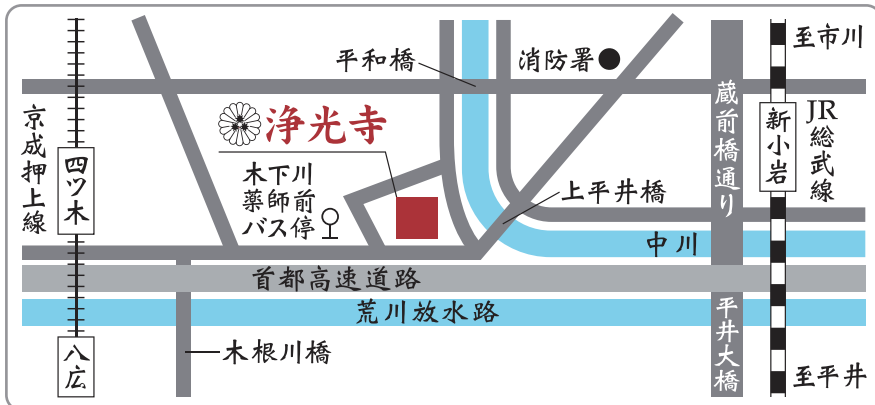

浄光寺 木下川薬師 交通案内

※都営 浅草線は京成押上線に乗り入れています。

最寄駅までのご案内

○東京駅からお越しの場合

- ・東京駅－(総武快速線)－新小岩駅
- ・東京駅－(山手線)－秋葉原駅－(総武線)－浅草橋駅－(都営 浅草線)－押上駅－(京成押上線)－四ツ木駅

○上野駅からお越しの場合

- ・上野駅－(東京メトロ銀座線)－浅草駅－(都営浅草線)－押上駅－(京成押上線)－四ツ木駅

※上記は一例です。

最寄駅からのご案内

JR 新小岩駅 東北広場より
京成タウンバス「四つ木経由亀有行」
または「市川行」乗車
「木下川薬師前」下車徒歩すぐ

京成押上線「四ツ木駅」下車 徒歩約 10 分

お車でお越しの場合

首都高速中央環状線
「四ツ木」出口より約 5 分

外回りの場合は四ツ木出口を降り、直進し、左折してください。

内回りの場合、国道六号線に入り、本田広小路交差点を右折し、平和橋通りから斜めに右折し、葛飾郵便局を右折、その後道なりに高速方面へ向かい、川沿いに左折、木下川薬師直前で左折してください。